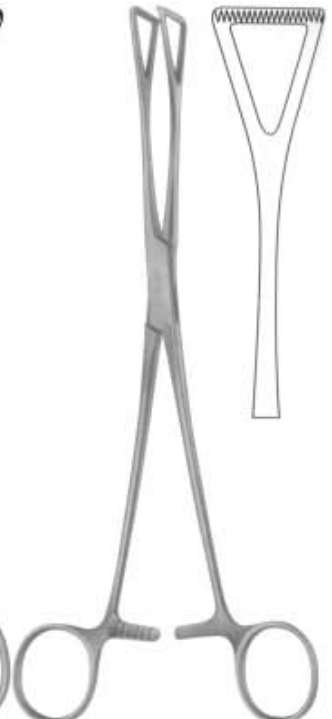

Thoms-Allis
15-018
Intestinal and Tissue Grasping Forceps
20.5 cm

Chaput Tissue Forceps
15-019 12.5 cm
2 x 3 teeth, sharp

Tuffier Tissue Forceps
15-020 12.5 cm
5 x 6 teeth, sharp

Duval-Collin Grasp Forceps
15-021 18 cm
15-022 20 cm

Duval Grasp Forceps
15-023 23 cm

INTESTINAL & TISSUE GRASPING FORCEPS

Darm-und Gewebefasszangen | Pincas Pour Saisir Intestins et Tissus
 Pinzas Para Intestinos y Tejidos | Pinze Per Afferrare Intestino e Tessuti

Babcock Seizing Forceps

- 15-024 16 cm
- 15-025 18 cm
- 15-026 20 cm
- 15-027 22 cm

Babcock Tissue Grasping Forceps

15-028 16 cm

15-029 21.5 cm

Babcock Tissue Grasping Forceps
 15-030 18 cm
 15-031 24 cm

Collin Grasp Forceps
 15-032 14 cm