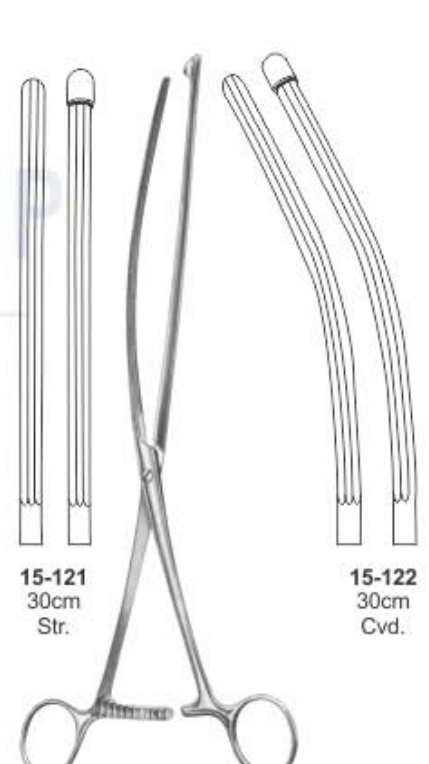

Scudder Intestinal Forceps Clamps

15-112
25 cm
15-113
33 cm
Cvd.

15-114
25 cm
15-115
33 cm
Str.

Brunner Intestinal Polyous Grasping Forceps
15-116 24 cm

Resano Intestinal Polyous Grasping Forceps
15-117 30 cm

Fehland Intestinal Polyous Grasping Forceps
15-118 24 cm

Nussbaum Intestinal Forceps Clamps

15-119
25 cm
Cvd.

15-120
25 cm
Str.

15-121
30cm
Str.

15-122
30cm
Cvd.

Nussbaum Stomach Intestinal Twin Clamp Forceps

INTESTINAL CLAMPS

Darmklemmen	Pinces Intestinales
Pinzas Intestinales	Pinze Intestinali

Intestinal & Stomach Twin Clamp Forceps

**Haberer Stomach Intestinal
Twin Clamp Forceps**
15-123 36cm

**Roosevelt Stomach Intestinal
Twin Clamp Forceps**
15-124 34cm

**Abadie Stomach Intestinal
Twin Clamp Forceps**
15-125 22cm
15-126 27cm

**Lane Stomach Intestinal
Clamp Forceps**
15-127
30 cm Str.

**Lane Stomach Intestinal
Clamp Forceps**
15-128
30 cm Cvd.

ALLIED GROUP
of Industries