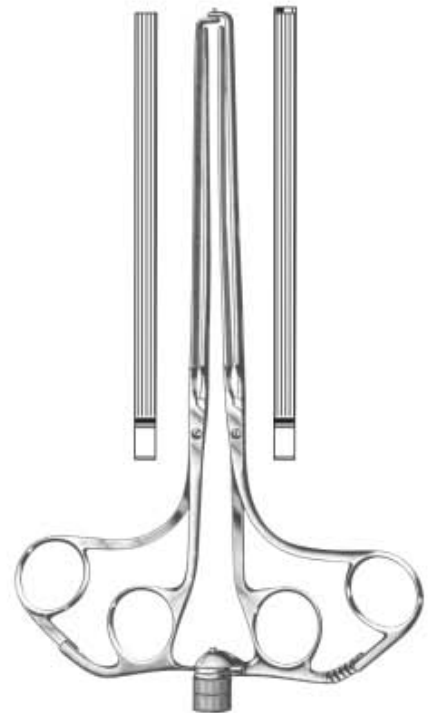

Fehland Intestinal Polyous Grasping Forceps
15-118 24 cm

Nussbaum Intestinal Forceps Clamps

15-119
25 cm
Cvd.

15-120
25 cm
Str.

15-121
30cm
Str.

15-122
30cm
Cvd.

Nussbaum Stomach Intestinal Twin Clamp Forceps

INTESTINAL CLAMPS

Darmklemmen	Pinces Intestinales
Pinzas Intestinales	Pinze Intestinali

Intestinal & Stomach Twin Clamp Forceps

**Haberer Stomach Intestinal
Twin Clamp Forceps**
15-123 36cm

**Roosevelt Stomach Intestinal
Twin Clamp Forceps**
15-124 34cm

**Abadie Stomach Intestinal
Twin Clamp Forceps**
15-125 22cm
15-126 27cm

**Lane Stomach Intestinal
Clamp Forceps**
15-127
30 cm Str.

**Lane Stomach Intestinal
Clamp Forceps**
15-128
30 cm Cvd.

ALLIED GROUP
of Industries