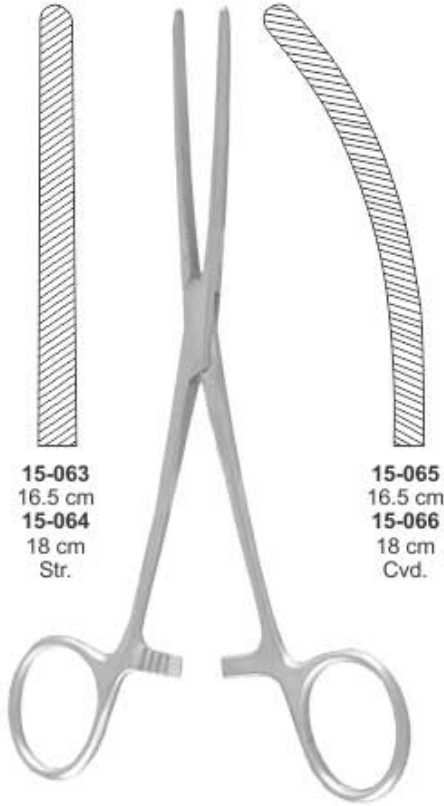

Duval Intestinal & Tissue Grasping Clamp Forceps T.C

15-053 13 cm

15-054 18 cm
 15-055 20 cm

Babcock Intestinal & Tissue Grasping Clamp Forceps T.C

15-056 16.5 cm

15-057 20.3 cm

15-058 17.5 cm

15-059 19.5 cm

Stone-Watt Closing Forceps
 15-060 15cm

15-061 13 cm Str.

Baby-Kocher Intestinal Forceps Clamps

15-062 13 cm Cvd.

INTESTINAL CLAMPS

Darmklemmen | Pincas Intestinales

Pinzas Intestinales | Pinze Intestinali

Baby-Doyen Intestinal Forceps Clamps

Mayo-Robson Intestinal Forceps Clamps

Kocher Intestinal Forceps Clamps

Doyen Intestinal Forceps Clamps

Doyen-Baby Intestinal Clamp

Mayo Vessel Clamp
15-082 25.5cm
Curved, 3.8cm
tip

INTESTINAL CLAMPS

Darmklemmen | Pincas Intestinales
 Pinzas Intestinales | Pinze Intestinali