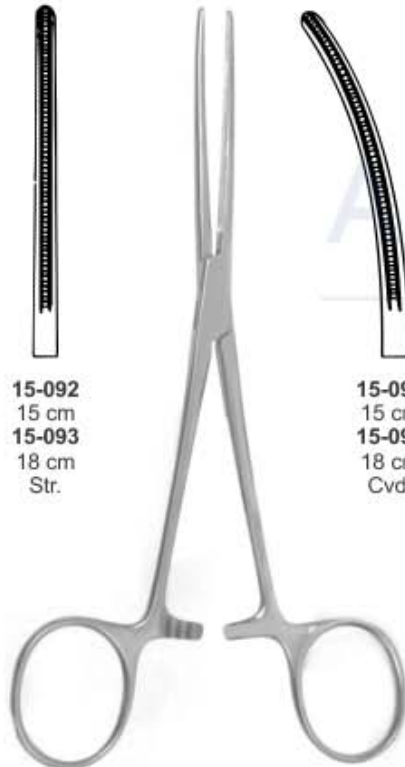

Mayo-Robson Intestinal Forceps Clamps

Kocher Intestinal Forceps Clamps

Doyen Intestinal Forceps Clamps

Doyen-Baby Intestinal Clamp

Mayo Vessel Clamp
15-082 25.5cm
Curved, 3.8cm
tip

INTESTINAL CLAMPS

Darmklemmen | Pincas Intestinales
 Pinzas Intestinales | Pinze Intestinali

15-083
25 cm
Str.

15-084
25 cm
Cvd.

Mayo-Robson
Intestinal Clamp

15-085
13cm
15-086
15 cm
15-087
17 cm
15-088
21 cm
15-089
23 cm

Doyen-Baby
Intestinal Clamp

15-090
27 cm
15-091
28 cm

Hayes
Sigmoid Anastomosis Forceps

15-092
15 cm
15-093
18 cm
Str.

15-094
15 cm
15-095
18 cm
Cvd.

Bainbridge Intestinal
Forceps Clamps

15-096
22 cm
15-097
25 cm
15-098
28 cm
Str.

15-099
22 cm
15-100
25 cm
15-101
28 cm
Cvd.

Kocher Intestinal Forceps
Clamps