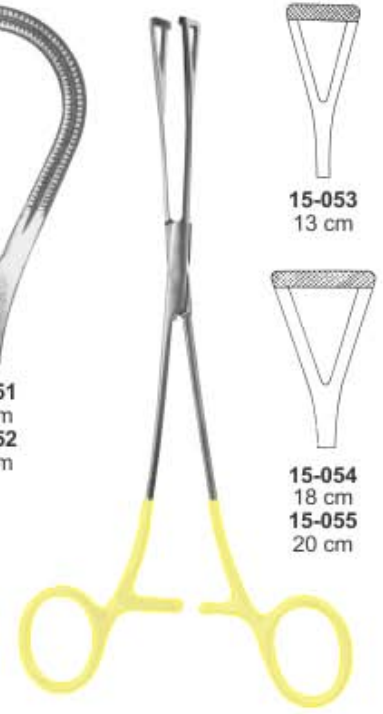

Allen
 Intestinal Clamp
 15-046 16 cm

INTESTINAL & TISSUE GRASPING FORCEPS

Darm-und Gewebefasszangen | Pincas Pour Saisir Intestins et Tissus
 Pinzas Para Intestinos y Tejidos | Pinze Per Afferrare Intestino e Tessuti

Little Wood Tissue Grasping Forceps
 15-047 19 cm
 Box Joint

Lane Tissue Grasping Forceps
 15-048 12.5 cm
 15-049 15 cm
 15-050 19 cm

Duval Intestinal and Tissue Grasping Clamp Forceps

15-051 25 cm
 15-052 27 cm

Duval Intestinal & Tissue Grasping Clamp Forceps T.C

15-053 13 cm

15-054 18 cm
 15-055 20 cm

Babcock Intestinal & Tissue Grasping Clamp Forceps T.C

15-056 16.5 cm

15-057 20.3 cm

15-058 17.5 cm

15-059 19.5 cm