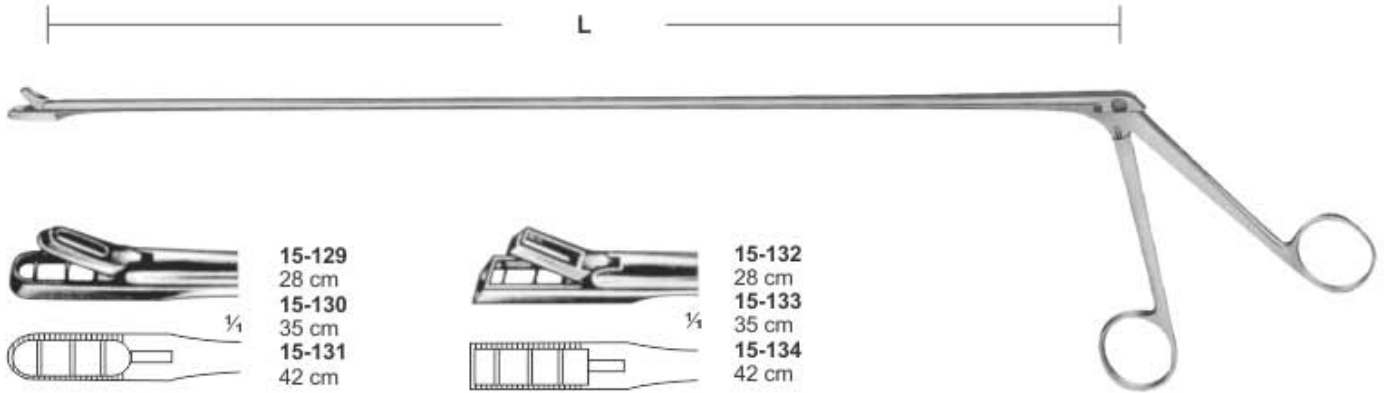

Polypenfasszange, Darm-anastomosenklemmen

Pince Pour Saisir Polypes, Pincés-clamps Pour Anastomose Intestinale

Pinza Para Coger Pólipos, Clamps Para Anastomosis Intestinales

Pinze Per Afferrare Polipi, Pinze Per Anastomosi Intestinali

Yeomann Intestinal Polyous Grasping Forceps