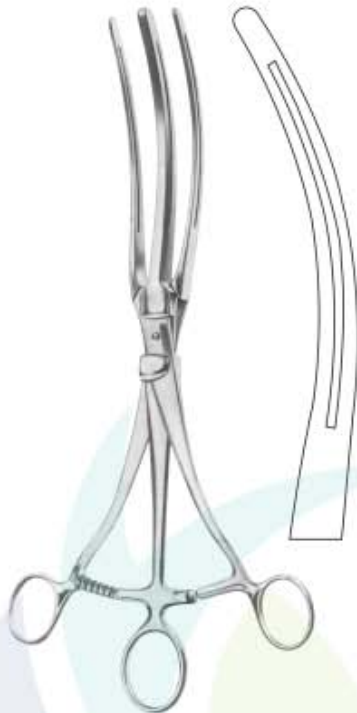

Scudder Intestinal Forceps Clamps

15-112
25 cm
15-113
33 cm
Cvd.

15-114
25 cm
15-115
33 cm
Str.

Brunner Intestinal Polyous Grasping Forceps
15-116 24 cm

Resano Intestinal Polyous Grasping Forceps
15-117 30 cm

Fehland Intestinal Polyous Grasping Forceps
15-118 24 cm

Nussbaum Intestinal Forceps Clamps

15-119
25 cm
Cvd.

15-120
25 cm
Str.

15-121
30cm
Str.

15-122
30cm
Cvd.

Nussbaum Stomach Intestinal Twin Clamp Forceps

INTESTINAL CLAMPS

Darmklemmen	Pinces Intestinales
Pinzas Intestinales	Pinze Intestinali

Intestinal & Stomach Twin Clamp Forceps

**Haberer Stomach Intestinal
Twin Clamp Forceps**
15-123 36cm

**Roosevelt Stomach Intestinal
Twin Clamp Forceps**
15-124 34cm