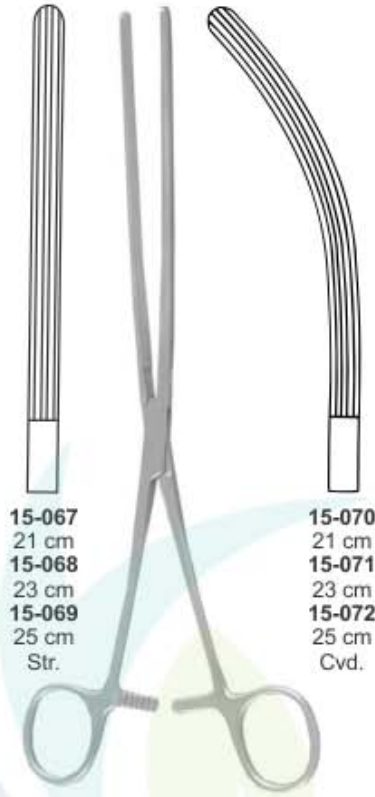

Duval Intestinal & Tissue Grasping Clamp Forceps T.C

15-053 13 cm

15-054 18 cm
 15-055 20 cm

Babcock Intestinal & Tissue Grasping Clamp Forceps T.C

15-056 16.5 cm

15-057 20.3 cm

15-058 17.5 cm

15-059 19.5 cm

Stone-Watt Closing Forceps
 15-060 15cm

15-061 13 cm Str.

Baby-Kocher Intestinal Forceps Clamps

15-062 13 cm Cvd.

INTESTINAL CLAMPS

Darmklemmen | Pincas Intestinales

Pinzas Intestinales | Pinze Intestinali

Baby-Doyen Intestinal Forceps Clamps

Mayo-Robson Intestinal Forceps Clamps

Kocher Intestinal Forceps Clamps

Doyen Intestinal Forceps Clamps

Doyen-Baby Intestinal Clamp

Mayo Vessel Clamp
15-082 25.5cm
Curved, 3.8cm
tip

INTESTINAL CLAMPS

Darmklemmen | Pincas Intestinales
 Pinzas Intestinales | Pinze Intestinali