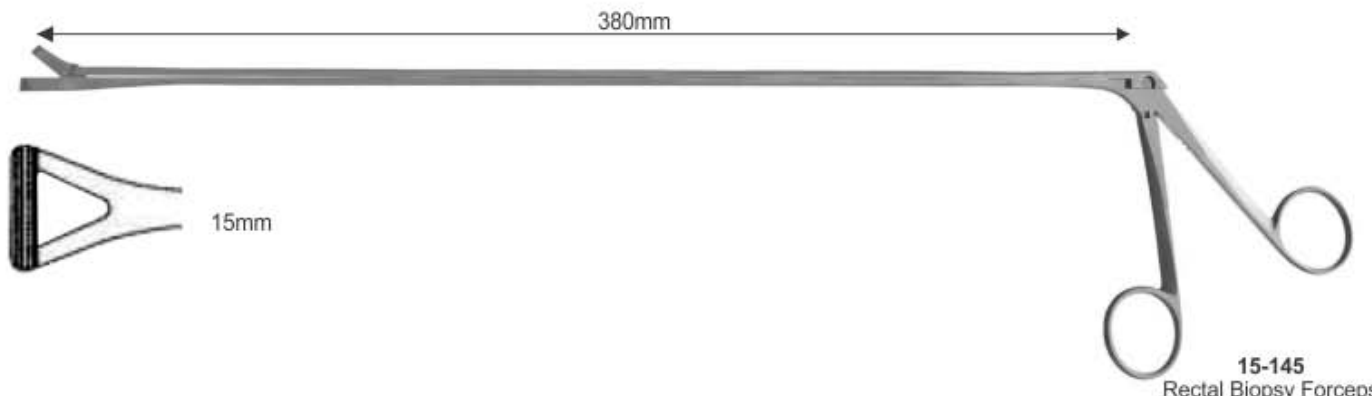

**Abadie Stomach Intestinal
Twin Clamp Forceps**
15-125 22cm
15-126 27cm

**Lane Stomach Intestinal
Clamp Forceps**
15-127
30 cm Str.

**Lane Stomach Intestinal
Clamp Forceps**
15-128
30 cm Cvd.

ALLIED GROUP
of Industries

Polypenfasszange, Darm-anastomosenklemmen

Pince Pour Saisir Polypes, Pincés-clamps Pour Anastomose Intestinale

Pinza Para Coger Pólipos, Clamps Para Anastomosis Intestinales

Pinze Per Afferrare Polipi, Pinze Per Anastomosi Intestinali

Yeomann Intestinal Polyous Grasping Forceps

Biopsy Forceps

15-141 - 15-144 Handle for

15-145 Rectal Biopsy Forceps

POLYOUS GRASPING FORCEPS, ANASTOMOSIS

Polypenfasszange, Darm-anastomosenklemmen

Pince Pour Saisir Polypes, Pincés-clamps Pour Anastomose Intestinale

Pinza Para Coger Pólipos, Clamps Para Anastomosis Intestinales

Pinze Per Afferrare Polipi, Pinze Per Anastomosi Intestinali

**De Martel-Wolfson
Clamp Holder**
15-146 8.5 cm

**De Martel-Wolfson
Clamp Holder**
15-147 23 cm